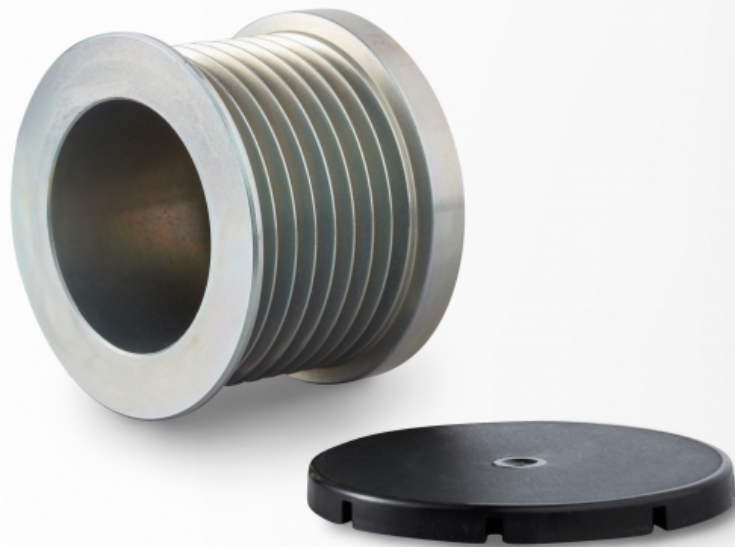

# Mehrrillige Riemenscheibe

## Ã~ 48,1 mm

Artikel-Nr.: 48420170

Mehrrillige Riemenscheibe, 8 Rippen.

Ø = 48,1 mm / Breite = 39,4 mm.